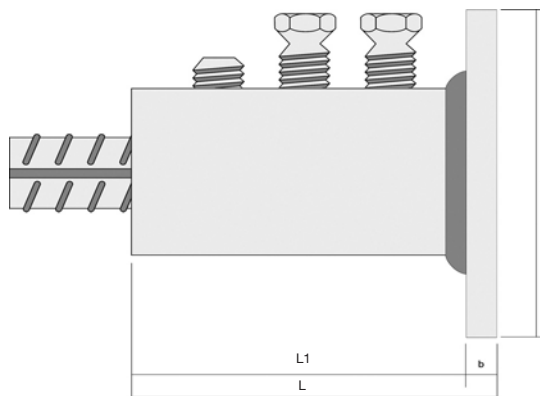

Alligator ende kopling - ALC - AP

Dimensjon	Pris / stk	Stål dia.Ø	Antall skruer per skjøt	Tilltrekning (Nm)	Dimensjoner mm									Vekt Kg/stk
					L	L1	a	b	d	d1	H	h	SW	
ALC-AP-10	162,00	10	3	120	88	80	80	8	34	32	48	36	13	0,85
ALC-AP-12	197,00	12	3	120	98	90	80	8	34	32	51	40	13	0,85
ALC-AP-14	228,00	14	4	120	123	115	100	8	40	36	56	44	13	1,50
ALC-AP-16	241,00	16	4	120	123	115	100	8	40	36	57	45	13	1,30
ALC-AP-18	276,00	18	5	120	150	140	100	10	43	41	60	49	13	2,10
ALC-AP-20	295,00	20	5	120	150	140	100	10	44	40	60	49	17	1,80
ALC-AP-22	334,00	22	5	175	175	165	100	10	53	49	68	58	17	3,70
ALC-AP-25	391,00	25	6	175	205	195	100	10	56	51	75	63	17	4,50
ALC-AP-28	529,00	28	6	380	225	210	150	15	64	62	90	75	21	4,50
ALC-AP-32	592,00	32	7	380	255	240	150	15	73	67	91	77	21	9,20
ALC-AP-36	809,00	36	8	380	285	270	150	15	78	73	99	85	21	10,80
ALC-AP-40	875,00	40	9	380	305	290	150	15	78	73	103	85	21	12,00