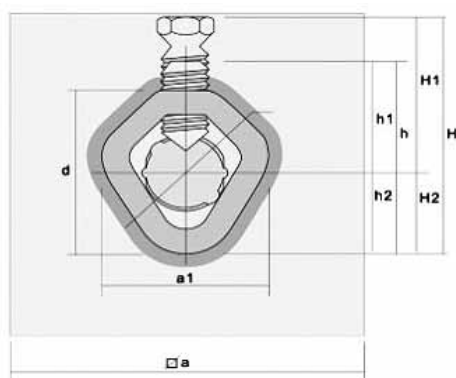

Alligator ende kopling - ALC - AP

Dimensjon	Pris / stk	Stål dia.Ø	Antall skruer per skjøt	Tilltrekning (Nm)	Dimensjoner mm									Vekt Kg/stk
					L	L1	a	b	d	d1	H	h	SW	
ALC-AP-10	162,00	10	3	120	88	80	80	8	34	32	48	36	13	0,85
ALC-AP-12	197,00	12	3	120	98	90	80	8	34	32	51	40	13	0,85
ALC-AP-14	228,00	14	4	120	123	115	100	8	40	36	56	44	13	1,50
ALC-AP-16	241,00	16	4	120	123	115	100	8	40	36	57	45	13	1,30
ALC-AP-18	276,00	18	5	120	150	140	100	10	43	41	60	49	13	2,10
ALC-AP-20	295,00	20	5	120	150	140	100	10	44	40	60	49	17	1,80
ALC-AP-22	334,00	22	5	175	175	165	100	10	53	49	68	58	17	3,70
ALC-AP-25	391,00	25	6	175	205	195	100	10	56	51	75	63	17	4,50
ALC-AP-28	529,00	28	6	380	225	210	150	15	64	62	90	75	21	4,50
ALC-AP-32	592,00	32	7	380	255	240	150	15	73	67	91	77	21	9,20
ALC-AP-36	809,00	36	8	380	285	270	150	15	78	73	99	85	21	10,80
ALC-AP-40	875,00	40	9	380	305	290	150	15	78	73	103	85	21	12,00